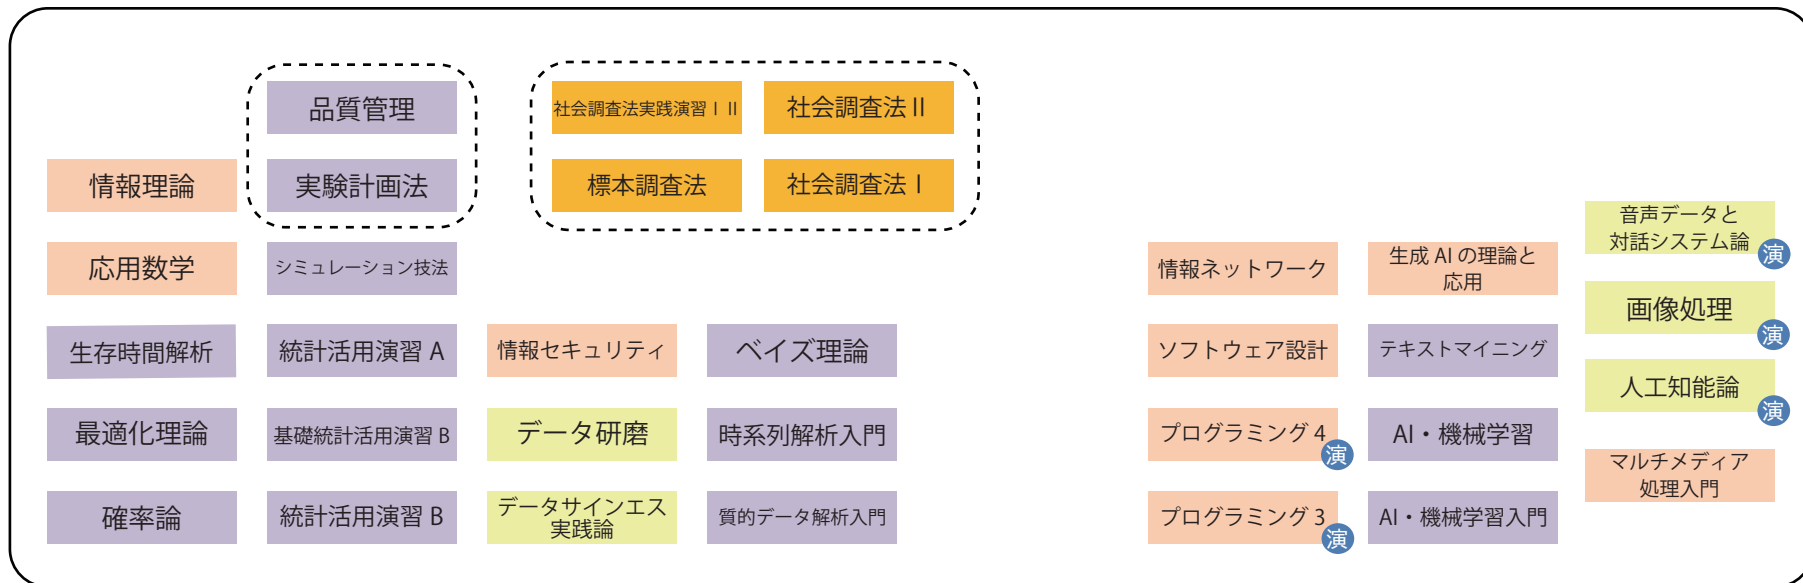

ゼミ
選択

データサイエンスコース

AI イノベーションコース

選択
科目
群

必修
科目
群

数理・統計

ビジネス価値

IT・機械学習

AI・メディア

- 大学入門科目
- データ 駆動型PBL演習
- 価値創造基礎・応用科目
- DS基礎・専門科目 (データエンジニアリング系科目)
- DS基礎・専門科目 (データアナリシス系・データ解析系科目)
- DS専門科目(調査系科目)

コース配属別関連科目